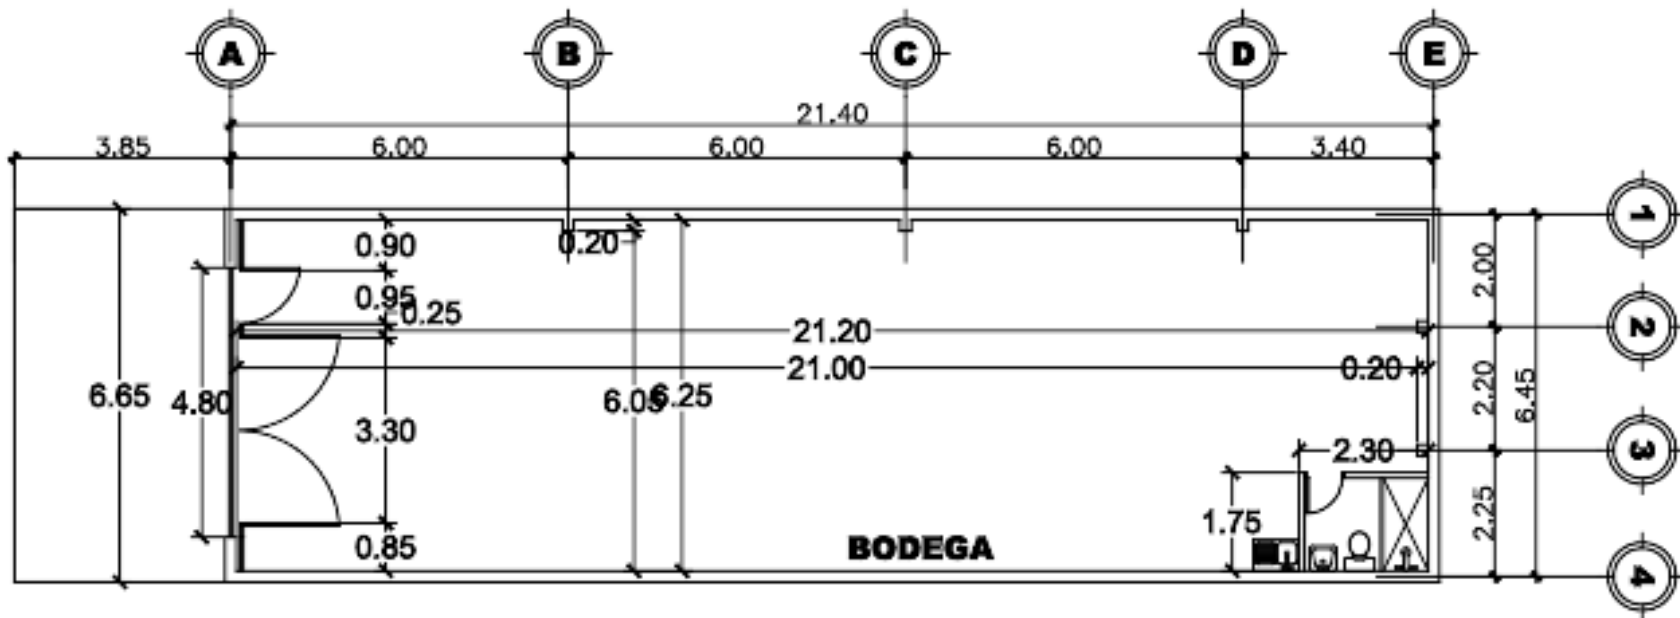

PLANO BODEGA DE 135M²
KM. 52.5 CARRETERA A SANARATE

PLANTA ACOTADA